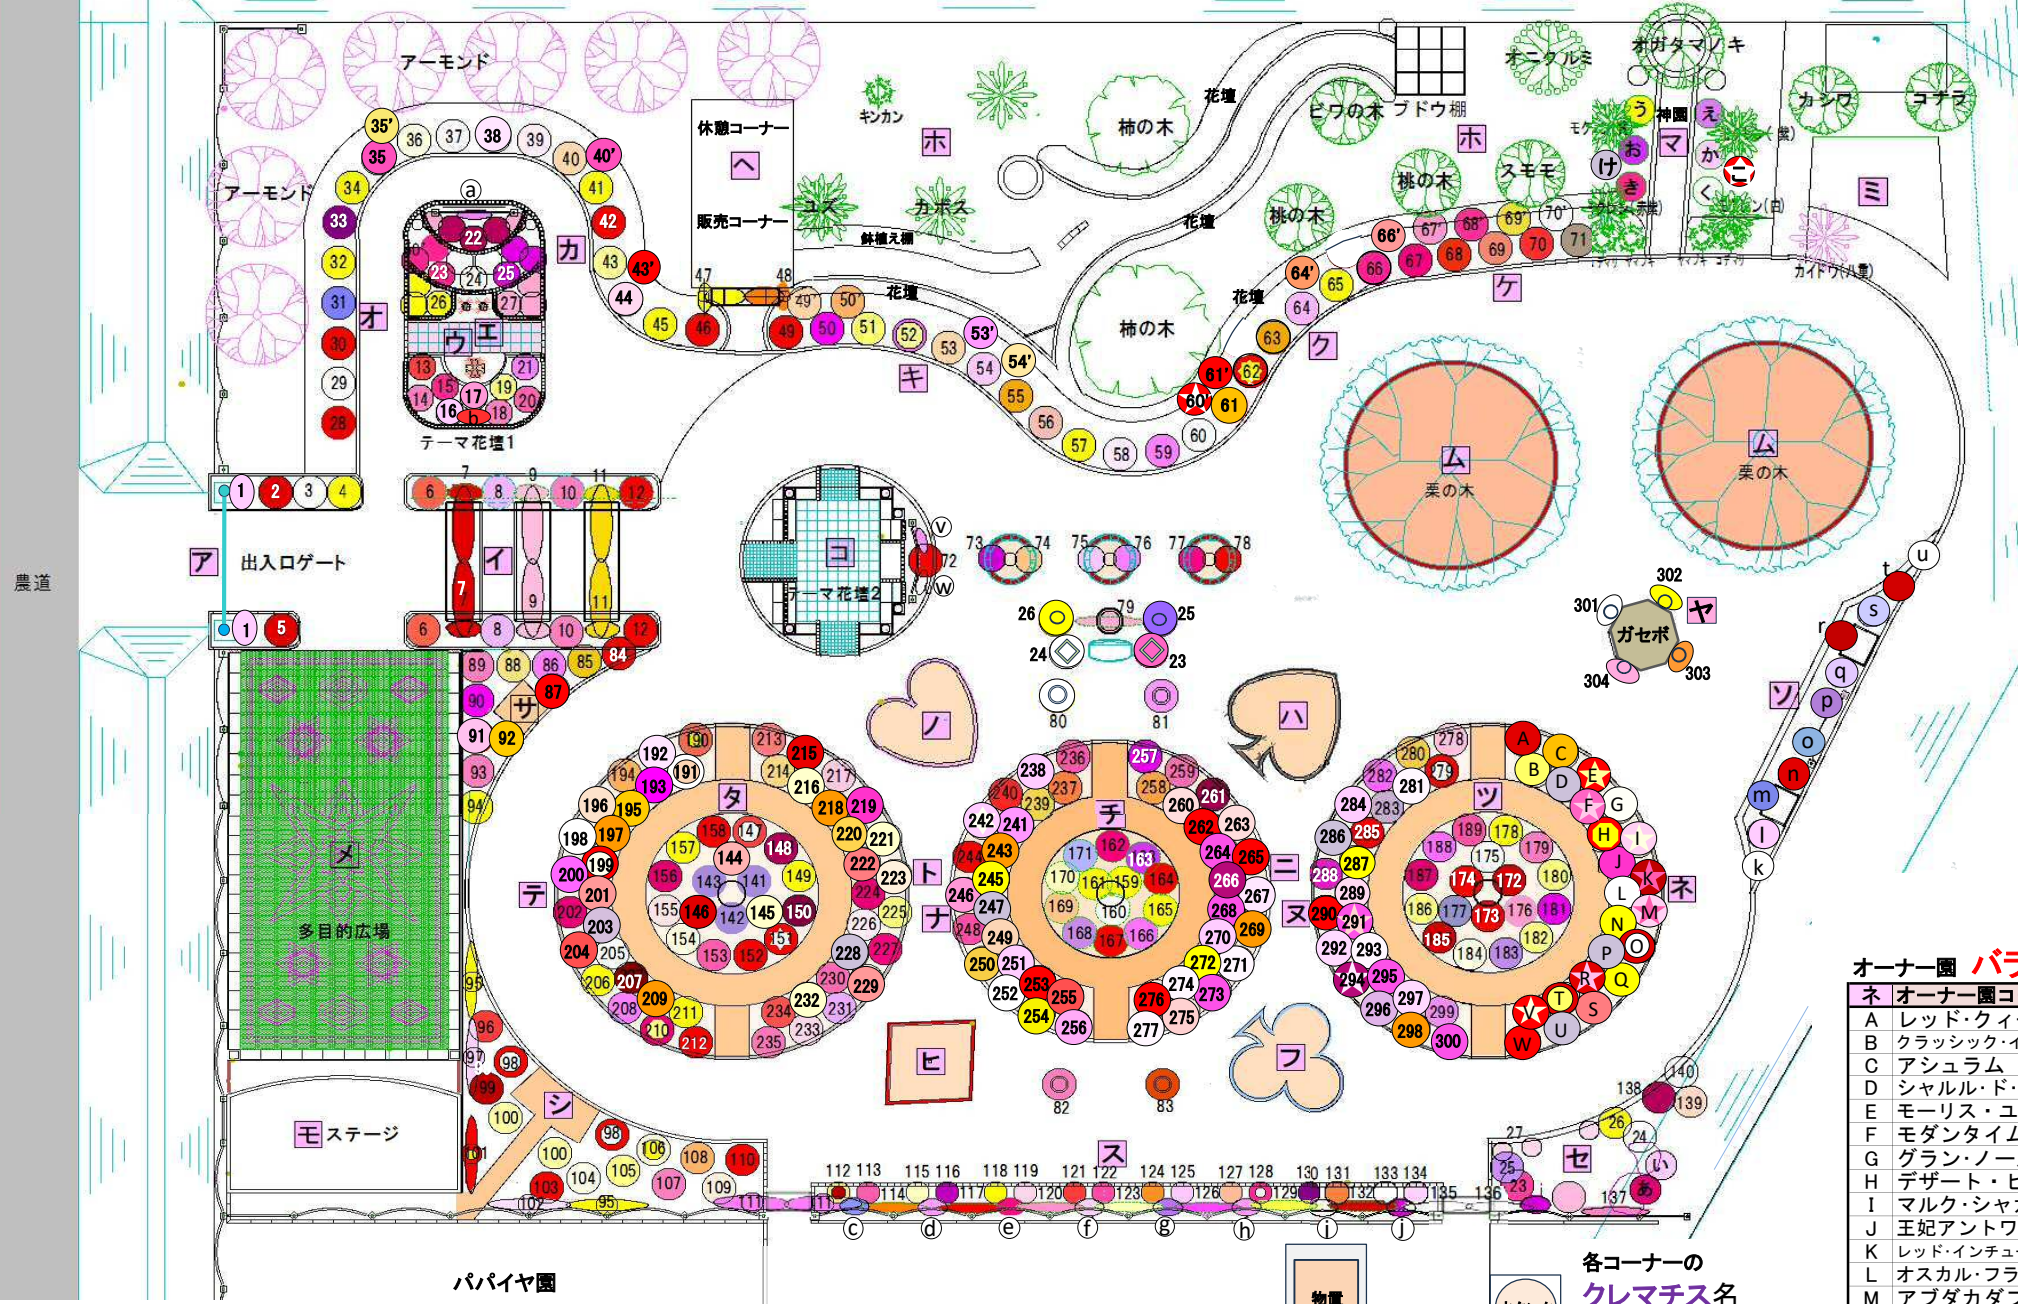

施設案内

記号	施設名称	記号	施設名称	記号	施設名称
ア	出入口ゲート	ス	バラ・クレマチスのコラボ園	ノ	トランプマーク花壇 (ハート)
イ	大型アーチ通路	セ	花里愛オリジナル花壇	ハ	トランプマーク花壇 (スハート)
ウ	テーマ花壇1 (プリンセスの付いたバラ13~21)	ソ	クレマチス花壇	ヒ	トランプマーク花壇 (ダイヤ)
エ	テーマ花壇1 (アニメ ベルサイユのバラの付いたバラ22~27)	タ	南部園 (バラ141~158)	フ	トランプマーク花壇 (クラブ)
オ	帯状花壇 (偉人の付いたバラ28~39)	チ	中部園 (バラ159~171)	ヘ	休憩スペース (販売コーナー)
カ	帯状花壇 (俳優の名の付いたバラ40~46)	ツ	北部園 (バラ172~189)	ホ	果樹園
キ	帯状花壇 (女性の付いたバラ49~58)	テ	作出国・フランスのバラ	マ	神園
ク	帯状花壇 (音楽、舞踊関連の名の付いたバラ59~67)	ト	作出国・ヨーロッパのバラ (イングリッシュローズ、イギリス、ドイツ他フランス以外のバラ)	ミ	日本庭園 (予定)
ケ	帯状花壇 (デザート飲み物の付いたバラ67~71)	ナ	作出国・日本のバラ	ム	栗の木下 休憩所
コ	テーマ花壇2 (催し物展示)	ニ	オールド・ローズ	メ	多目的広場
サ	テーマ花壇3 (画家、彫刻家の付いたバラ84~94)	又	作出国・アメリカ他国のバラ	モ	ステージ
シ	テーマ花壇4 (世界殿堂入りのバラ95~111)	ネ	オーナー制バラ園	ヤ	ガセボ